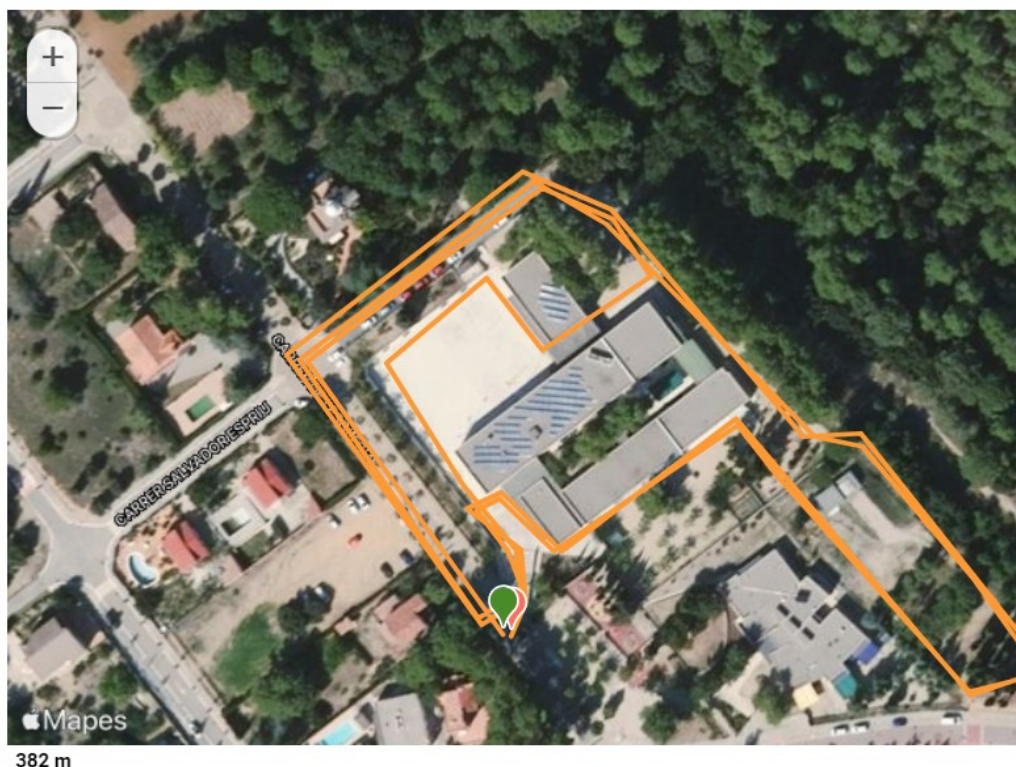

UNA ÚNICA SORTIDA: UNA VOLTA DE 400 METRES
+ DUES VOLTES DE 600 METRES

TOT SEGUIT, ENTREGA DE PREMIS DE CADA CATEGORIA

18a Cursa Popular dels Hostalets de Pierola

horari

categoria

distància

12.30 h

Adult masculí (2003 i anteriors)