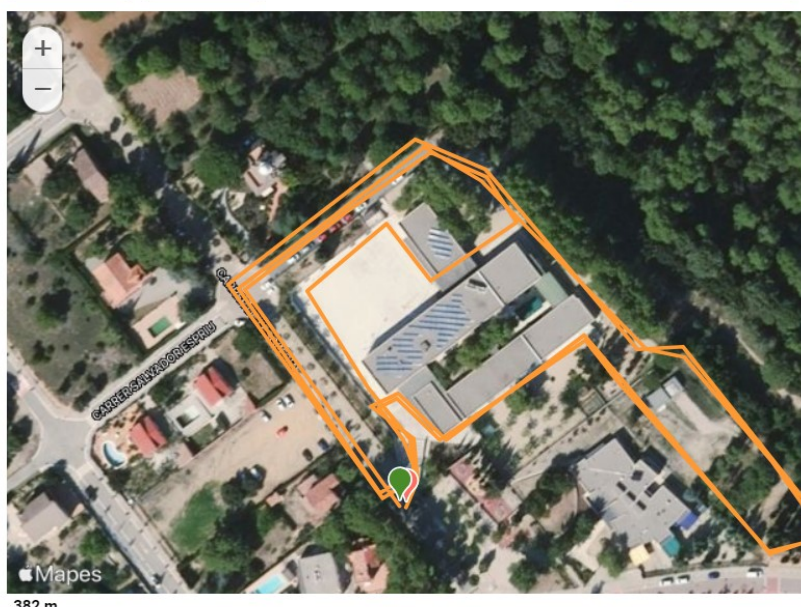

18a Cursa Popular dels Hostalets de Pierola

horari

categoria

distància

12.30 h

Adult masculí (2003 i anteriors)

1.500 m

12.30 h

Adult femení (2003 i anteriors)

1.500 m

UNA VOLTA CURTA DE 400 METRES
+ DUES VOLTES DE 600 METRES

TOT SEGUIT ENTREGA DE PREMIS DE LA CURSA POPULAR

Inscripció prèvia obligatòria i més informació: hostalets.cat/cros22

Organitza:

AJUNTAMENT
DELS HOSTALETS
DE PIEROLA

Collabora:

Diputació
Barcelona