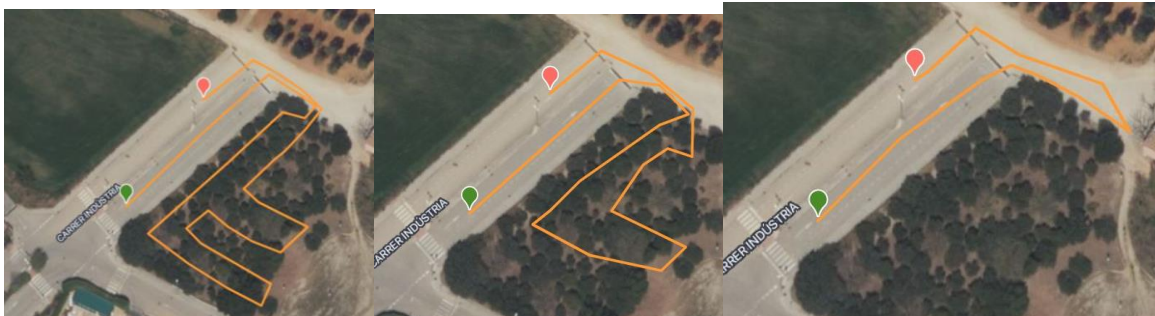

11.00H

LLIURAMENT PREMIS I SORTEIG DE CATEGORIES DE PRIMÀRIA

11.15H **

15 MIXT (2018)

350

14 MIXT (2019)

250

13 MIXT (2020)

150